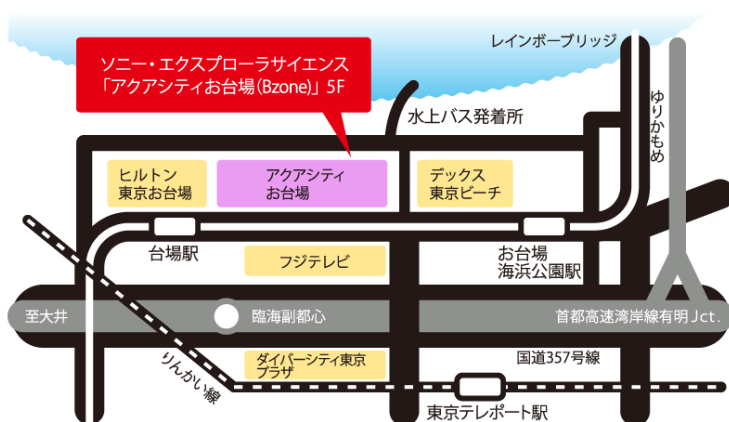

＜『ペットボトルと牛乳パックでつくるヘッドホン』ワークショップ 実施概要＞

- 【日時】 2017年9月10日(日) 13:30～15:30(2時間) (13時受付開始)
- 【会場】 ソニー・エクスプローラサイエンス(東京都港区台場 1-7-1 アクアシティお台場 5F)内  
「サイエンスシアター／Science Theater」
- 【対象】 小学3年生～中学3年生の生徒  
24名(障がいのある方もご参加いただけます。障がいのある方の年齢はご相談ください。  
応募フォームに記載箇所がございます。  
詳細はホームページ<[www.sonyexplorascience.jp](http://www.sonyexplorascience.jp)>の応募フォームをご覧ください。)  
※参加中のお子さまの様子は、会場内の見学席でご覧いただくことができます。
- 【目的】 ものづくりの体験を通して子どもたちの理科・科学への好奇心を刺激し、楽しく科学する心を育てると同時に、「ダイバーシティ&インクルージョン」を子どもたちに体験していただくことを目的としています。
- 【主催】 ソニー・太陽株式会社(<http://www.sony-taiyo.co.jp/>)
- 【協力】 ソニー株式会社  
ソニー教育財団  
ソニー・エクスプローラサイエンス
- 【参加費用】 無料(別途入場料につきましては、下記の施設概要をご参照ください)
- 【募集要項】 ソニー・エクスプローラサイエンス ホームページ<[www.sonyexplorascience.jp](http://www.sonyexplorascience.jp)>応募フォームより申込  
応募締切り:2017年8月23日(水)  
※応募者多数の場合には抽選とし、8月25日(金)までに当落選通知のメールをお送りいたします。  
※当日は、材料となる牛乳パック(1000ml)1本をご持参ください。
- 【実施内容】 ■ヘッドホンの工作  
ペットボトルに磁石とコイルをつけ、音の出る部分を作成します。牛乳パックを切り抜いたヘッドバンドを組み立てて、オリジナルの装飾をします。(当日の進行状況により省略する場合があります)  
■音や電磁誘導のしくみを学ぼう  
音(振動)を発生させる、電磁誘導(電気と磁石の不思議な関係)のしくみを、ソニーのエンジニアがわかりやすく解説します。

## 【ソニー・エクスプローラサイエンス施設概要】

「ソニー・エクスプローラサイエンス」は、ソニーのエレクトロニクス製品や、ソニーグループのエンタテインメント・コンテンツ（映画、音楽、ゲームなど）に活用される技術を楽しく学べる体験型科学館です。

- ◆営業時間： 11:00～19:00（最終入場 18:30）  
休館日：第2・第4火曜日（祝日等を除く。詳しくはお問い合わせください。）
- ◆入館料金： 個人 大人(16歳～) 500円、小人(3～15歳)300円  
団体(15名以上) 大人 400円、小人 200円  
※障がい者手帳をお持ちの方、およびその付き添いの方1名は無料です。
- ◆住所： 〒135-8718 東京都港区台場 1-7-1 アクアシティお台場 5F
- ◆電話： 03-5531-2186（受付時間 11:00～19:00）
- ◆公式 URL： <http://www.sonyexplorascience.jp/>