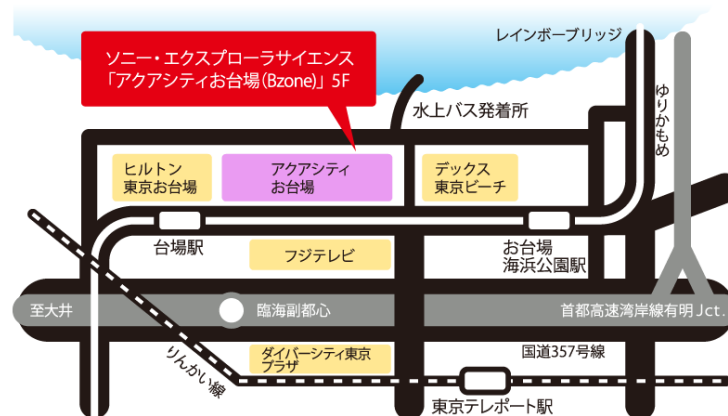

2、ライブショー6日連日開催

通常、土日・祝日のみ開催している2種類のライブショー「科学実験ショー サイエンスバトラー」「サイエンス〇×サバイバルクイズ」をお盆の期間のみ連日開催します。

- 【開催日】 2017年8月11日(金・祝)～16日(水) 6日間
- 【時間】 科学実験ショー サイエンスバトラー: 14:30～15:00
サイエンス〇×サバイバルクイズ: 15:30～16:00

■ 科学実験ショー サイエンスバトラー

「宇宙戦争が激化する未来において、個性的な10の惑星の代表が宇宙統一をかけて対決する」という設定のもと、毎回2名の“バトラー”が登場し、己の科学知識と技を使った科学実験で競い合います。

科学実験ショー サイエンスバトラー

■サイエンス〇×サバイバルクイズ

ミニ実験を交えながら、身近な不思議を楽しく解明する観客参加型のクイズショーです。勝ち残った方には限定の記念品をプレゼントします。

サイエンス〇×サバイバルクイズ

<ソニー・エクスプローラサイエンス施設概要>

「ソニー・エクスプローラサイエンス」は、ソニーのエレクトロニクス製品や、ソニーグループのエンタテインメント・コンテンツ（映画、音楽、ゲームなど）に活用される技術を楽しく学べる体験型科学館です。

- ◆営業時間： 11:00～19:00（最終入場 18:30）
休館日：第2・第4火曜日（祝日等を除く。詳しくはお問い合わせください。）
- ◆入場料金： 一般 大人（16歳～） 500円、小人（3～15歳） 300円
団体（15名以上） 大人 400円、小人 200円
※障がい者手帳をお持ちの方、およびその付き添い1名は無料
- ◆住所： 〒135-8718 東京都港区台場1-7-1 アクアシティお台場5F
- ◆電話： 03-5531-2186（受付時間 11:00～19:00）
- ◆公式URL： <http://www.sonyexplorascience.jp/>