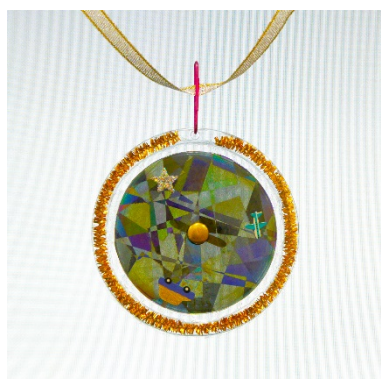

夏休みはソニー・エクスプローラサイエンスで科学を楽しもう！
自由研究にも役立つ「わくわく科学工作教室」第2弾・光編を開催！
8月11日(金・祝)～16日(水)は「科学実験ショー サイエンスバトラー」を6日連日開催

ソニーの体験型科学館「ソニー・エクスプローラサイエンス」(東京都港区台場 1-7-1 アクアシティお台場 5F)では、夏休み後半に「つくってまなぶ音と光の『わくわく科学工作教室』第2弾 光編」を開催します。さらに、8月11日(金・祝)～16日(水)の6日間は、通常、土日祝日のみ開催の2種類のライブショー「科学実験ショーサイエンスバトラー」、「サイエンス〇×サバイバルクイズ」を連日開催します。

今年の夏はお台場で科学に触れてみませんか？ぜひソニー・エクスプローラサイエンスへご来館ください。

1、**つくってまなぶ音と光の「わくわく科学工作教室」第2弾 光編**

8月19日(土)～27日(日)の9日間、5歳から小学6年生を対象に「つくってまなぶ音と光の『わくわく科学工作教室』第2弾 光編」を開催します。

今回は「光の科学」をテーマとした作品「きらきらワンダーメダル」、「ボックスカメラ」と、夏休みスペシャルとして企画した作品「うきうきフィッシュ」の中から一つを選んで、科学の基本や性質を学びながら工作を楽しんでいただけます。完成した作品や解説シートはお持ち帰りいただけますので、夏休みの自由研究のアイデアとしてもおすすめです。

【工作の概要】

工作名	学びのポイント	推奨学年	体験時間
きらきらワンダーメダル	光の色、偏光	中学年	約20分
ボックスカメラ	光の特性、レンズのしくみ	高学年	約40分
うきうきフィッシュ	圧力、浮力	低学年	約20分

きらきらワンダーメダル