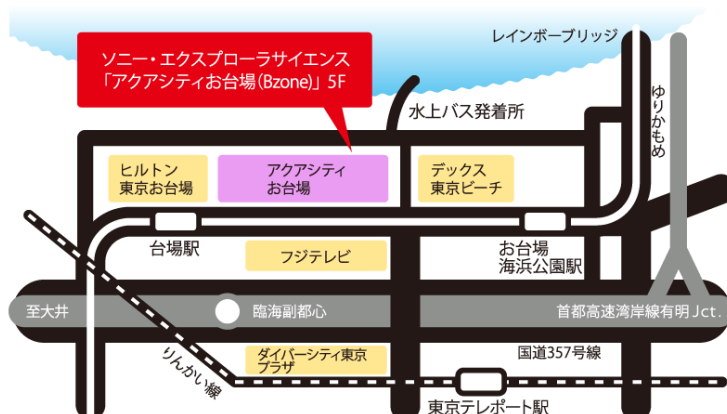

- 【開催日】 7、8月の土日祝日及び7/6(木)
- 【開催時間】 15:30～16:00 (7/6(木)のみ 17:00～17:30)
- 【開催場所】 ソニー・エクスプローラサイエンス内「サイエンスシアター」
- 【参加方法】 事前申込不要。直接会場へお越しください。
- 【参加費用】 無料(7/6(木)以外は別途入館料が必要です。)

サイエンス〇×サバイバルクイズ

この機会にぜひソニー・エクスプローラサイエンスへご来館ください。

【ソニー・エクスプローラサイエンス施設概要】

「ソニー・エクスプローラサイエンス」は、ソニーのエレクトロニクス製品や、ソニーグループのエンタテインメント・コンテンツ(映画、音楽、ゲームなど)に活用される最新技術を楽しく学べる体験型科学館です。

- ◆営業時間: 11:00～19:00 (最終入場 18:30)
休館日: 第2・第4火曜日(祝日等を除く。詳しくはお問い合わせください。)
- ◆入場料金: 一般 大人(16歳～) 500円、小人(3～15歳) 300円
団体(15名以上) 大人 400円、小人 200円
※障がい者手帳をお持ちの方、およびその付き添い1名は無料
- ◆住所: 〒135-8718 東京都港区台場1-7-1 アクアシティお台場(B zone) 5F
- ◆電話: 03-5531-2186 (受付時間 11:00～19:00)
- ◆公式URL: <http://www.sonyexplorascience.jp/>