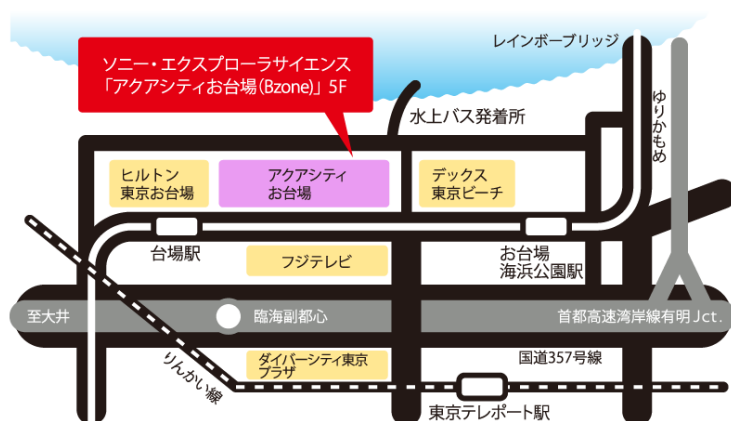

【ソニー・エクスプローラサイエンス施設概要】

「ソニー・エクスプローラサイエンス」は、ソニーのエレクトロニクス製品や、ソニーグループのエンタテインメント・コンテンツ（映画、音楽、ゲームなど）に活用される技術を楽しく学べる体験型科学館です。

- ◆営業時間： 11:00～19:00（最終入場 18:30）
休館日：毎週火曜日（祝日等を除く。詳しくはお問い合わせください。）
- ◆入館料金： 個人 大人(16歳～) 500円、小人(3～15歳)300円
団体(15名以上) 大人 400円、小人 200円
※障がい者手帳をお持ちの方、およびその付き添いの方1名は無料です。
- ◆住所： 〒135-8718 東京都港区台場1-7-1 アクアシティお台場 5F
- ◆電話： 03-5531-2186（受付時間 11:00～19:00）
- ◆公式 URL： <http://www.sonyexplorascience.jp/>