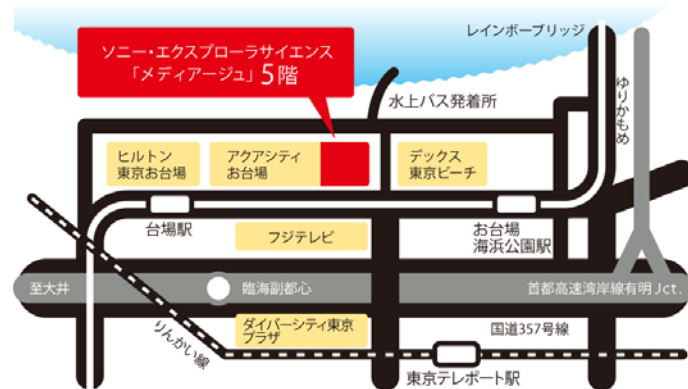

【ソニー・エクスプローラサイエンス施設概要】

- ◆営業時間： 11:00～19:00（最終入場 18:30）
休館日：第2・第4火曜日（祝日等を除く。詳しくはお問い合わせください。）
- ◆入館料金： 個人 大人(16歳～) 500円、小人(3～15歳)300円
団体(15名以上) 大人 400円、小人 200円
※障がい者手帳をお持ちの方、およびその付き添いの方1名は無料です。
- ◆住所： 〒135-8718 東京都港区台場 1-7-1 メディアージュ 5F
- ◆電話： 03-5531-2186（受付時間 11:00～19:00）
- ◆公式 URL： <http://www.sonyexplorascience.jp/>