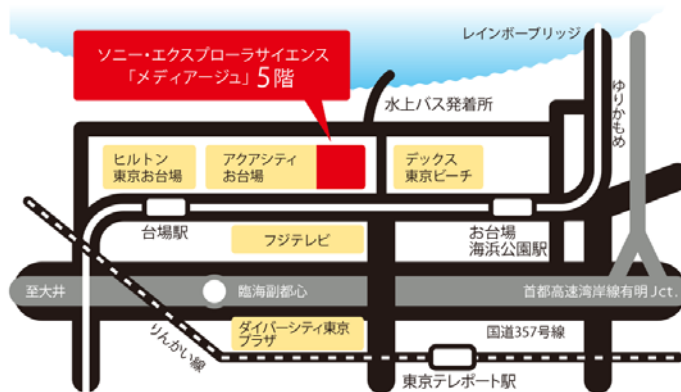

通常、土日・祝日のみ開催している2種類のライブショー「科学実験ショー サイエンスバトラー」「〇×サバイバルクイズ」をお盆の期間のみ連日実施します。

【実施日】 2016年8月11日(木・祝)～16日(火) 6日間

【時間】 科学実験ショー サイエンスバトラー:14:30～15:00

〇×サバイバルクイズ:15:30～16:00

■科学実験ショー サイエンスバトラー

「宇宙戦争が激化する未来において、個性的な10の惑星の代表が宇宙統一をかけて対決する」という設定のもと、毎回2名の“バトラー”が登場し、己の科学知識と技を使った科学実験で競い合います。

科学実験ショー サイエンスバトラー

■〇×サバイバルクイズ

ミニ実験を交えながら、身近な不思議を楽しく解明する観客参加型のクイズショーです。勝ち残った方にはソニー・エクスプローラサイエンスオリジナルの素敵な賞品をプレゼントします。

〇×サバイバルクイズ

4、つくってまなぶ音と光の「わくわく科学工作教室」—第2弾 音編—

科学の基本や性質を学びながら、「音」にまつわる工作を楽しんでいただきます。

【実施日】 2016年8月20日(土)～8月28日(日)

※詳細は近日公開予定

作品例:紙コップスピーカー

今年の夏は、ソニー・エクスプローラサイエンスで楽しく科学に触れてみませんか？みなさまのご来館をお待ちしております。

<ソニー・エクスプローラサイエンス施設概要>

- ◆営業時間： 11:00～19:00（最終入場 18:30）
休館日：第2・第4火曜日（祝日等を除く。詳しくはお問い合わせください。）
- ◆入場料金： 一般 大人(16歳～) 500円、小人(3～15歳) 300円
団体(15名以上) 大人 400円、小人 200円
※障がい者手帳をお持ちの方、およびその付き添い1名は無料
- ◆住 所： 〒135-8718 東京都港区台場1-7-1 メディアージュ5F
- ◆電 話： 03-5531-2186（受付時間 11:00～19:00）
- ◆公式 URL： <http://www.sonyexplorascience.jp/>