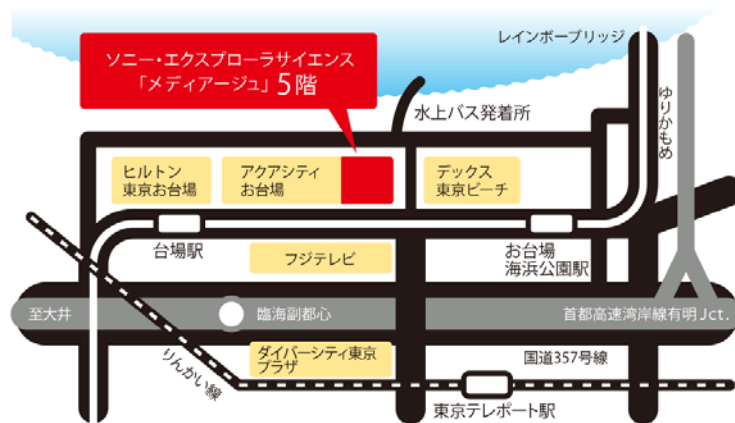

<ゴールデンウィークスペシャル ライブショー10日間連日開催>

2016年4月29日(金)～5月8日(日)の10日間、通常、土日・祝日のみ開催している2種類のライブショー「科学実験ショー サイエンスバトル」と「○×サバイバルクイズ」を連日開催します。

■科学実験ショー サイエンスバトル

宇宙戦争が激化する未来において、個性的な10の惑星の代表が宇宙統一をかけて対決するという設定のもと、毎回2名の“バトル”が登場し、己の科学知識と技を使った科学実験で競い合います。

■○×サバイバルクイズ

ミニ実験を交えながら、身近な不思議を楽しく解明する観客参加型のクイズショーです。勝ち残った方にはソニー・エクスプローラサイエンスオリジナルの素敵な賞品をプレゼントします。

科学実験ショー サイエンスバトル

○×サバイバルクイズ

【ソニー・エクスプローラサイエンス施設概要】

- ◆営業時間: 11:00～19:00 (最終入場 18:30)  
休館日: 第2・第4火曜日(祝日等を除く。詳しくはお問い合わせください。)
- ◆入場料金: 一般 大人(16歳～) 500円、小人(3～15歳) 300円  
団体(15名以上) 大人400円、小人200円  
※障がい者手帳をお持ちの方、およびその付き添い1名は無料
- ◆住所: 〒135-8718 東京都港区台場1-7-1 メディアージュ 5F
- ◆電話: 03-5531-2186 (受付時間 11:00～19:00)
- ◆公式URL: <http://www.sonyexplorascience.jp/>