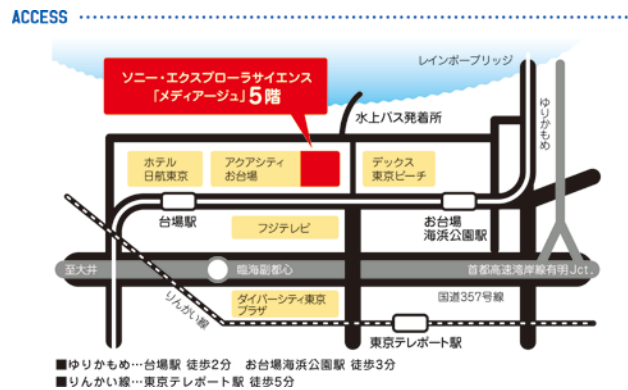

3) ライブショー7日間連日開催

2015年12月26日(土)～2016年1月3日(日) (※12月31日、1月1日を除く)の期間、通常、土日・祝日のみ開催している2種類のライブショー「サイエンスバトラー」「○×サバイバルクイズ」を連日開催します。

■科学実験ショー「サイエンスバトラー」

宇宙戦争が激化する未来において、個性的な10の惑星の代表が宇宙統一をかけて対決するという設定のもと、毎回2名の“バトラー”が登場し、己の科学知識と技を使った科学実験で競い合います。

■○×サバイバルクイズ

ミニ実験を交えながら、身近な不思議を楽しく解明する観客参加型のクイズショーです。

勝ち残った方にはソニー・エクスプローラサイエンスオリジナルの素敵な賞品をプレゼントします。

科学実験ショー「サイエンスバトラー」

○×サバイバルクイズ

- 【開催日時】 2015年12月26日(土)～2016年1月3日(日) (※12月31日、1月1日を除く)
 サイエンスバトラー:14:30～15:00
 ○×サバイバルクイズ:15:30～16:00
- 【開催場所】 ソニー・エクスプローラサイエンス内「サイエンスシアター」
- 【参加方法】 事前申込不要。直接会場へお越しください。
- 【参加費用】 無料 ※別途入館料が必要です。

年末年始は、ソニー・エクスプローラサイエンスで科学に触れてみませんか？みなさまのご来館をお待ちしております。

<ソニー・エクスプローラサイエンス施設概要>

- ◆営業時間: 11:00～19:00 (最終入場 18:30)
 休館日: 第2・第4火曜日(祝日等を除く。詳しくはお問い合わせください。)
- ◆入場料金: 一般 大人(16歳～) 500円、小人(3～15歳) 300円
 団体(15名以上) 大人 400円、小人 200円
 ※障がい者手帳をお持ちの方、およびその付き添い1名は無料
- ◆住所: 〒135-8718 東京都港区台場1-7-1 メディアージュ5F
- ◆電話: 03-5531-2186 (受付時間 11:00～19:00)
- ◆公式URL: <http://www.sonyexplorascience.jp/>