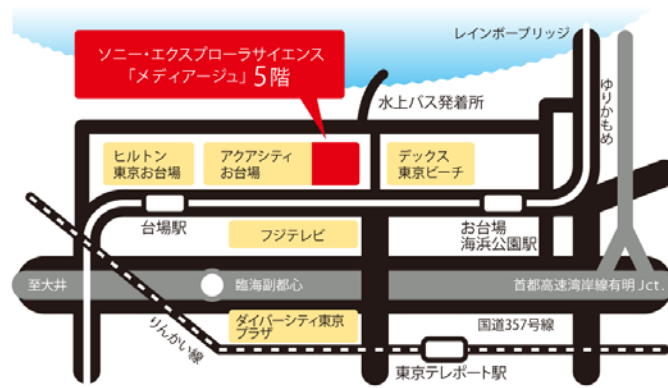

ソニー・エクスプローラサイエンスで、ワクワクするような“仕掛けづくり”に親子で挑戦してみませんか？皆様のご参加をお待ちしています！

=====

「MESH ワークショップ」～身の回りのものが大変身?! 親子で“あったらいいな”をつくってみよう! ～

< 実施概要 >

- 【開催日】 2015年12月5日(土)
- 【開催時間】 12:00～14:00, 15:30～17:30(各回30分前に受付開始)
- 【会場】 ソニー・エクスプローラサイエンス 内「スタジオ SES」
- 【参加者】 小学3年生から中学3年生の生徒と保護者、各回10組20名、計40名
- 【募集要項】 ソニー・エクスプローラサイエンス ホームページ、予約フォームより申込
(www.sonyexplorascience.jp/news/?meshws1029#news115)
- 応募締切り:2015年11月13日(金)
- ※応募者多数の場合には抽選とし、11月17日(火)までに当・落選通知のメールをお送りします。
- 【参加費用】 無料 ※別途、入館料 大人(16歳～)500円・小人(3～15歳)300円が必要となります。
- 【主催】 ソニー株式会社
- 【実施概要】 MESHタグ(電子タグ)と、会場に用意された身の回りのアイテムを使い、自由な発想で新しい「仕組み」を考えてみましょう。ワークショップ内で考えたアイデアはワークシートに記入して持ち帰ることができます。
- 【MESHについて】 詳細については、以下のサイトをご参照ください。
<http://meshprj.com/jp/>

<ソニー・エクスプローラサイエンス施設概要>

- ◆営業時間: 11:00～19:00 (最終入場 18:30)
休館日:第2・第4火曜日(祝日等を除く。詳しくはお問い合わせください。)
- ◆入場料金: 一般 大人(16歳～) 500円、小人(3～15歳) 300円
団体(15名以上) 大人 400円、小人 200円
※障がい者手帳をお持ちの方、およびその付き添い1名は無料
- ◆住所: 〒135-8718 東京都港区台場1-7-1 メディアージュ5F
- ◆電話: 03-5531-2186 (受付時間 11:00～19:00)
- ◆公式URL: <http://www.sonyexplorascience.jp/>