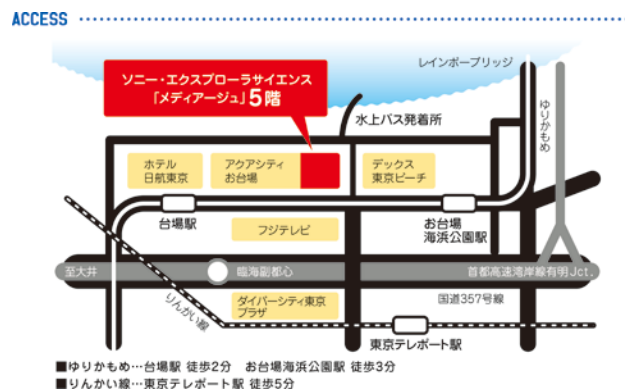

本イベント会場では、このコンセプトを体験していただき、数種類のアプリで遊んでいただくことができます。お一人でもグループでもご参加が可能です。

新しい技術を体験しに、ぜひソニー・エクスプローラサイエンスへお越しください。

<イベント実施概要>

- 【開催日】 2015年5月16日(土)、17日(日)
【開催時間】 11:00～19:00
【会場】 ソニー・エクスプローラサイエンス 内「スタジオ SES」
【参加方法】 事前申込不要。直接会場へお越しください。
【参加費用】 無料 (※常設展示エリアは、大人(16歳～)500円・小人(3～15歳)300円・2歳以下無料)
【主催】 ソニー株式会社
【イベント内容】 参加者がテーブルを囲んで、映し出される映像を見たり、直接触って操作するデモンストレーションを体験いただけます。
※ イベントにご参加いただいた方には、アンケートへのご協力をお願いいたします。

<ソニー・エクスプローラサイエンス施設概要>

- ◆営業時間: 11:00～19:00 (最終入場 18:30)
休館日: 第2・第4火曜日(祝日等を除く。詳しくはお問い合わせください。)
◆入場料金: 一般 大人(16歳～) 500円、小人(3～15歳) 300円
団体(15名以上) 大人 400円、小人 200円
※障がい者手帳をお持ちの方、およびその付き添い1名は無料
◆住所: 〒135-8718 東京都港区台場 1-7-1 メディアージュ 5F
◆電話: 03-5531-2186 (受付時間 11:00～19:00)
◆公式 URL: <http://www.sonyexplorascience.jp/>