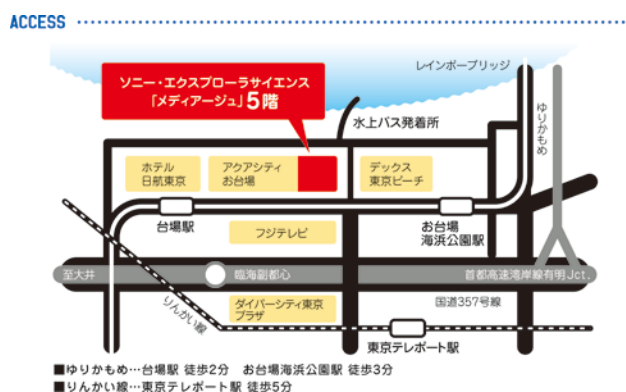

『おとあて』シリーズの詳細は以下の公式HPをご覧ください。

<http://otoate.hubbub-party.com/>

※1 『おとあて』は株式会社ソニー・ミュージックエンタテインメントの商標または登録商標です。

※2 SoftBank およびソフトバンクの名称、ロゴは、日本国およびその他の国におけるソフトバンク株式会社の登録商標または商標です。

※3 Pepper の名称、ロゴは、フランスおよびその他の国におけるアルデバランの登録商標または商標です。

※4 iOS は米国 Apple Inc.の商標または登録商標です。

※5 Android は米国 Google.Inc の商標または登録商標です。

【ソニー・エクスプローラサイエンス施設概要】

- ◆営業時間： 11:00～19:00（最終入場 18:30）
休館日：第2・第4火曜日（祝日等を除く。詳しくはお問い合わせください。）
- ◆入場料金： 一般 大人(16歳～) 500円、小人(3～15歳) 300円
団体(15名以上) 大人 400円、小人 200円
※障がい者手帳をお持ちの方、およびその付き添い1名は無料
- ◆住所： 〒135-8718 東京都港区台場1-7-1 メディアージュ 5F
- ◆電話： 03-5531-2186（受付時間 11:00～19:00）
- ◆公式 URL： <http://www.sonyexplorascience.jp/>