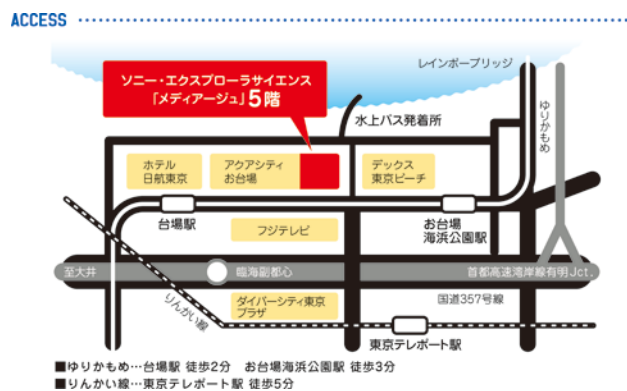

< 『ニコニコ発電』ワークショップ 実施概要 >

- 【開催日】 12月20日(土)～23日(火)、27日(土)～30日(火) 全8日間
- 【開催時間】 11:00～19:00
- 【会場】 ソニー・エクスプローラサイエンス 内「スタジオ SES」(東京都港区台場1-7-1メディアージュ5F)
- 【参加方法】 事前申込不要。直接会場へお越しください。お一人でもグループでもご参加いただけます。
- 【参加費用】 無料 (※常設展示エリアは、大人(16歳～)500円・小人(3～15歳)300円・2歳以下無料)
- 【目的】 子どもたちに、みんなで協力し合って楽しみながら発電の仕組みを学んでいただくことを目的としています。
- 【主催】 ソニー株式会社
- 【実施内容】 サッカーボールにみたてた独自の円卓形状発電機をみんなで回して発電。
発電機中央に仕込まれるカメラを囲み、得られたエネルギーで写真を撮影します。
発電のしくみについても学べる、体験型ワークショップです。

コートジボワールでのワークショップの様子

ニコニコ発電ワークショップ内で撮影した画像

【ソニー・エクスプローラサイエンス施設概要】

- ◆営業時間： 11:00～19:00（最終入場 18:30）
休館日：第 2・第 4 火曜日（祝日等を除く。詳しくはお問い合わせください。）
- ◆入場料金： 一般 大人(16歳～) 500円、小人(3～15歳) 300円
団体(15名以上) 大人 400円、小人 200円
※2014年11月1日より、障がい者手帳をお持ちの方、およびその付き添いの方1名は無料です。
- ◆住 所： 〒135-8718 東京都港区台場 1-7-1 メディアージュ 5F
- ◆電 話： 03-5531-2186（受付時間 11:00～19:00）
- ◆公式 URL： <http://www.sonyexplorascience.jp/>