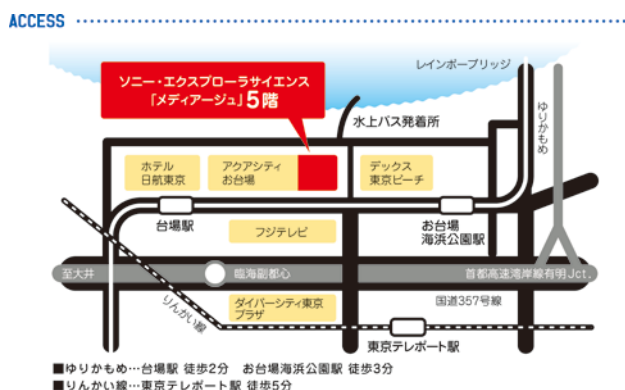

【ソニー・エクスプローラサイエンス施設概要】

- ◆営業時間： 11:00～19:00（最終入場 18:30）
休館日：第2・第4火曜日（祝日等を除く。詳しくはお問い合わせください。）
- ◆入場料金： 一般 大人(16歳～) 500円、小人(3～15歳)300円
団体(15名以上) 大人 400円、小人 200円
※2014年11月1日より、障がい者手帳をお持ちの方、およびその付き添いの方1名は無料です。
- ◆住所： 〒135-8718 東京都港区台場 1-7-1 メディアージュ 5F
- ◆電話： 03-5531-2186（受付時間 11:00～19:00）
- ◆公式 URL： <http://www.sonyexplorascience.jp/>