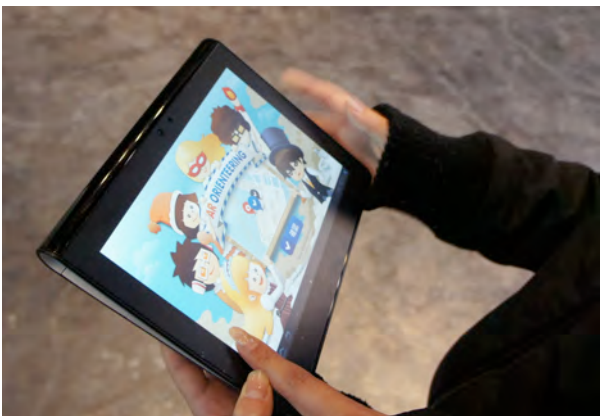

ソニーでは、未来を生きる子どもたちが、科学のチカラを応用し、よりよい社会を作っていくための力をつける「きっかけ」となる体験の機会を提供しています。ソニーのエンジニアやスタッフが講師となって、ソニー製品やサービスを利用した工作や実験を行い、科学の原理や技術を学ぶ「ワークショップ」、体験型科学館（東京、北京、ニューヨーク）、技術を社会の力にする仕事をテーマに将来について考える「キャリア授業」。その他、科学に関する「コンテスト」や「実験ショー」など、さまざまな活動を世界各地で展開しています。

詳細はこちら：「ソニー・サイエンスプログラム」 <http://www.sony.co.jp/ssp/>

写真（4点）は、昨年開催した「AR オリエンテーリング・ワークショップ」の様子